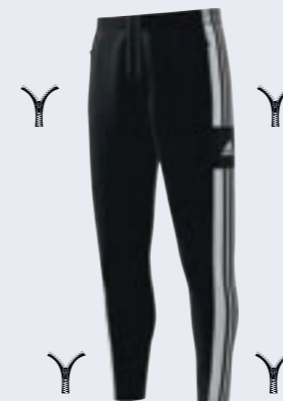

ERWACHSENE: GK9545
JUNIOR: GK9553
BLACK / WHITE