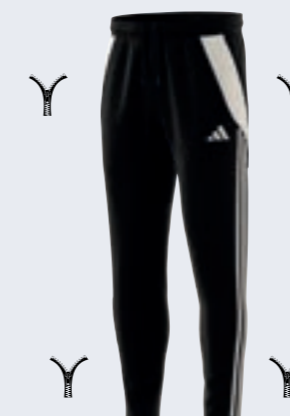

**ERWACHSENE:** 50 € | **GRÖSSEN:** XS, S, M, L, XL, 2XL, 3XL  
**JUNIOR:** 40 € | **GRÖSSEN:** 116, 128, 140, 152, 164, 176

**ERWACHSENE:** IP1952 **JUNIOR:** IJ7661  
BLACK / WHITE

**ERWACHSENE:** IR9343 **JUNIOR:** IS1007  
TEAM NAVY BLUE 2 / WHITE