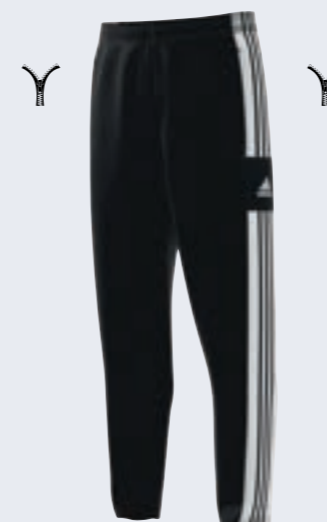

**ERWACHSENE:** GP6446  
**JUNIOR:** GP6439  
TEAM POWER RED / WHITE

**ERWACHSENE:** GP6445 J  
**JUNIOR:** GP6442  
ROYAL BLUE / WHITE

**ERWACHSENE:** GP6447  
**JUNIOR:** GP6440  
TEAM GREEN / WHITE

**ERWACHSENE:** GP6448  
**JUNIOR:** GP6441  
TEAM YELLOW / WHITE