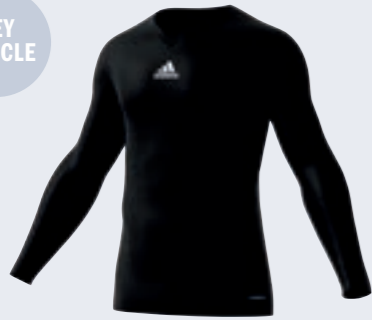

KEY ARTICLE

ERWACHSENE: GN5677
JUNIOR: GN5710
BLACK

TEAM BASE TEE

TEAM BASE TEE

PASSFORM: FITTED

HAUPTMATERIAL: 100% RECYCLTER POLYESTER

ERWACHSENE: 23 €
JUNIOR: 18 €

GRÖSSEN: XS, S, M, L, XL, 2XL, 3XL
GRÖSSEN: 116, 128, 140, 152, 164, 176

ERWACHSENE: GN5675
JUNIOR: GN5712
NAVY BLUE

ERWACHSENE: GN5674
JUNIOR: GN5711
TEAM POWER RED

ERWACHSENE: GK9088
JUNIOR: GK9087
ROYAL BLUE

ERWACHSENE: GN7504
JUNIOR: GN7515
TEAM GREEN

ERWACHSENE: GN7503
JUNIOR: GN7510
TEAM MAROON

ERWACHSENE: GN7507
JUNIOR: GN7512
TEAM LIGHT BLUE

ERWACHSENE: GN7508
JUNIOR: GN7511
TEAM ORANGE

ERWACHSENE: GN7505
JUNIOR: GN7513
TEAM SOLAR GREEN

ERWACHSENE: GN7506
JUNIOR: GN7514
TEAM YELLOW

ERWACHSENE: GN5676
JUNIOR: GN5713
WHITE

KEY ARTICLE