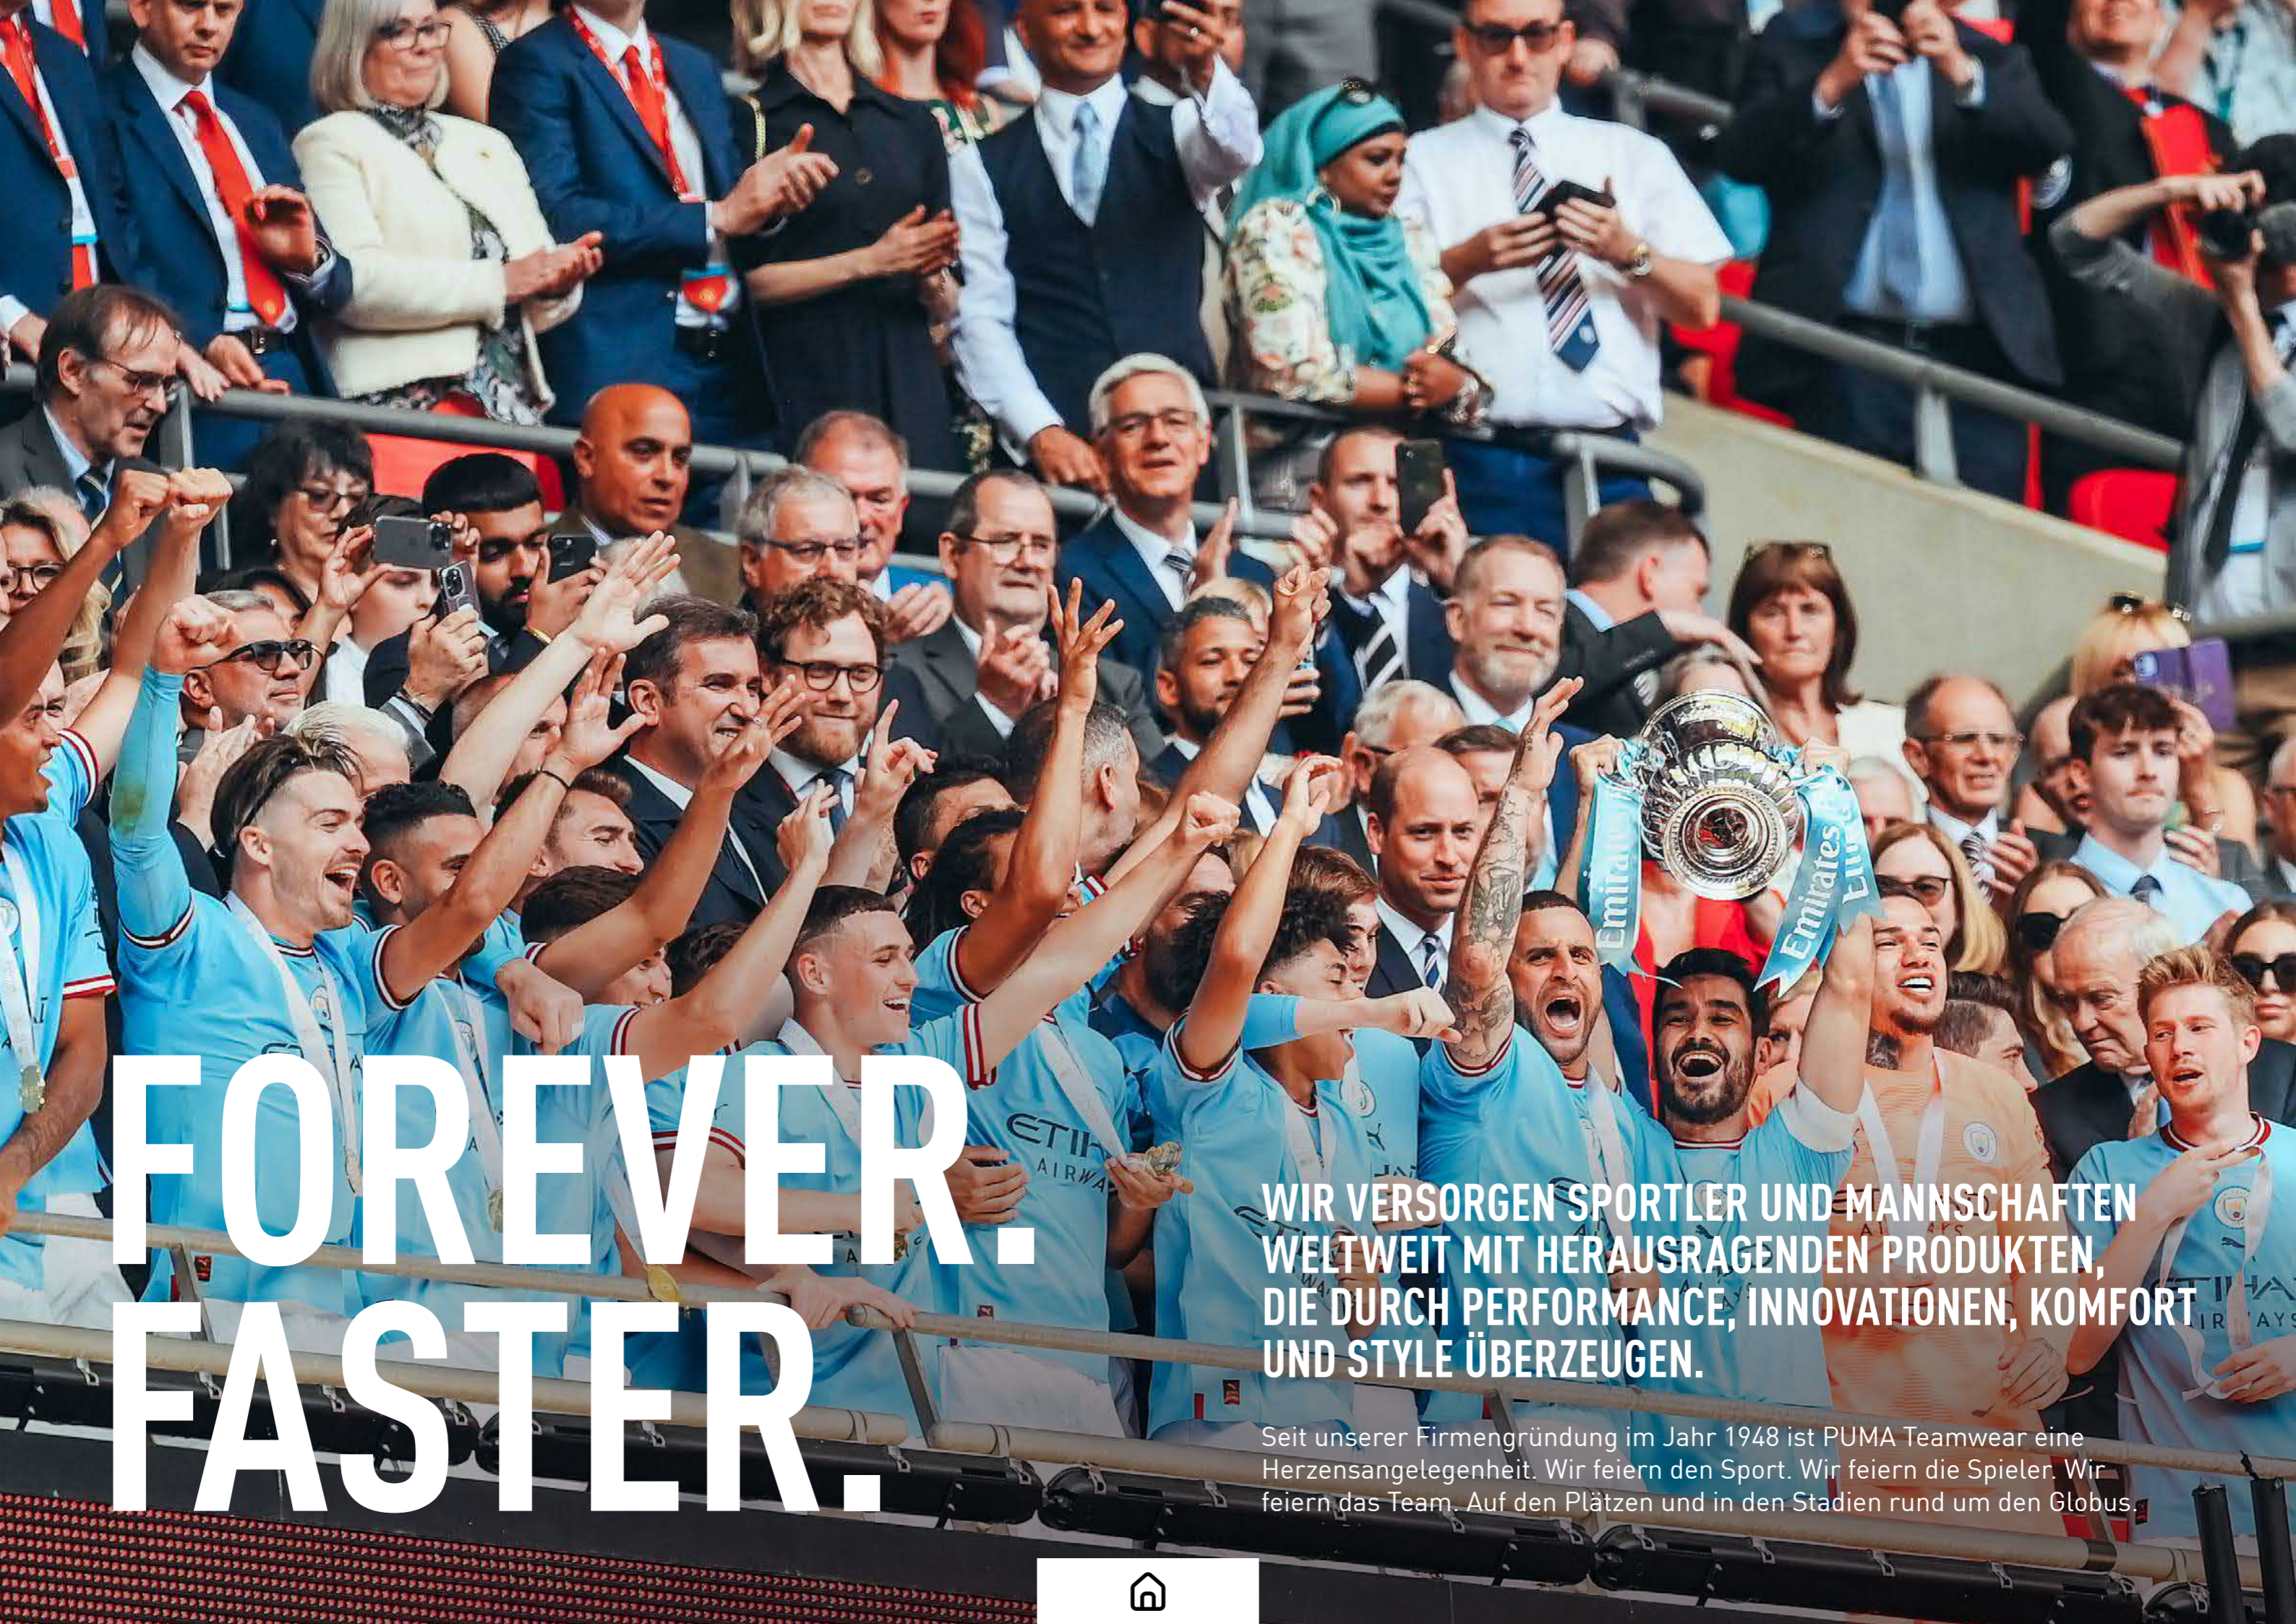

# FOREVER. FASTER.

**WIR VERSORGEN SPORTLER UND MANNSCHAFTEN  
WELTWEIT MIT HERAUSRAGENDEN PRODUKTEN,  
DIE DURCH PERFORMANCE, INNOVATIONEN, KOMFORT  
UND STYLE ÜBERZEUGEN.**

Seit unserer Firmengründung im Jahr 1948 ist PUMA Teamwear eine Herzensangelegenheit. Wir feiern den Sport. Wir feiern die Spieler. Wir feiern das Team. Auf den Plätzen und in den Stadien rund um den Globus.