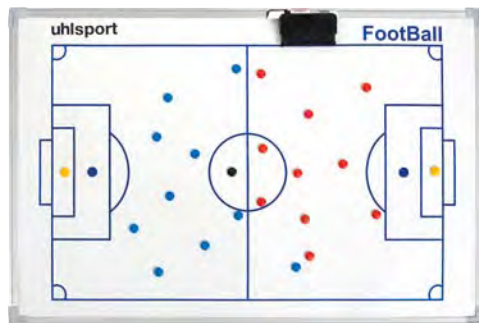

01 schwarz

01

KOORDINATIONSLEITER

Art.: 100 1222
Größe: Länge: 6 m **49,99 EUR**
 Breite: 44 cm

01 fluo gelb/schwarz

01

TAKTIKTAFEL INKL. MAGNET SPIELERSÄTZE

Art.: 100 1229
Größe: Länge: 90 cm **99,99 EUR**
 Breite: 60 cm