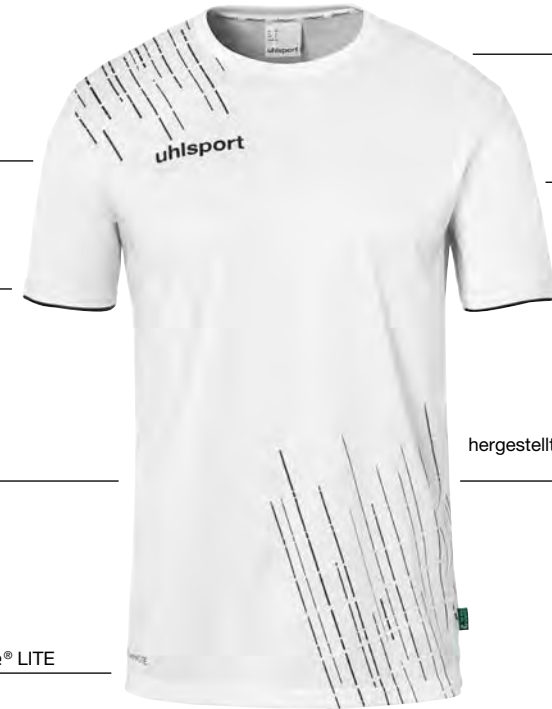

02

uhlsport-Druck

kontrastfarbene Unterlegung an Ärmelsaum

Trikot und Shorts im Score Design

smartbreathe® LITE

Shorts ohne Innenslip

kontrastfarbene Unterlegung an Beinsaum

Rundhalsausschnitt

uhlsport-Logodrucke auf beiden Ärmeln

hergestellt aus recyceltem Polyester („FOR THE PLANET“)

verstellbarer, elastischer Taillebund mit Kordel

uhlsport-Druck