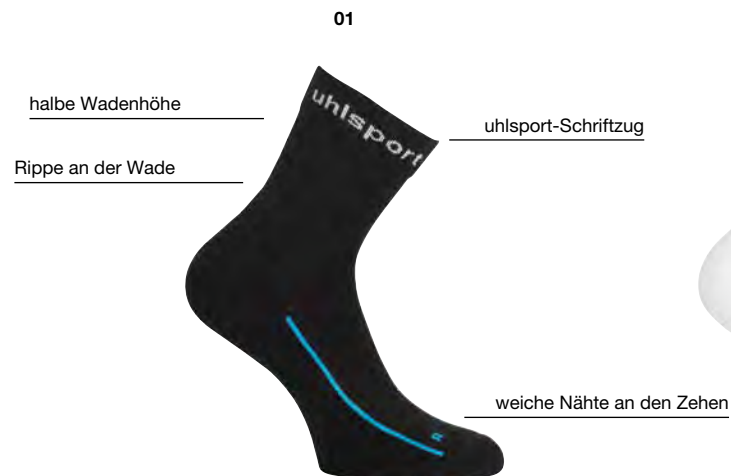

TEAM CLASSIC SOCKEN

Art.: 100 3694 (VPE 3 Paar)
Größe: 36-40 | 41-45 | 46-50 **14,99 EUR**
Material: 80 % Baumwolle, 18 % Polyamid, 2 % Elasthan

01 schwarz/weiß, 02 weiß/schwarz

uhlsport FLOAT

Art.: 100 8410
Größe: 3,5-12, 13, 14, 15 **79,99 EUR**
Material: Obermaterial: Textil
Innenmaterial: Textil
Sohle: Gummi, Ethylenvinylacetat

01 schwarz, 02 weiß