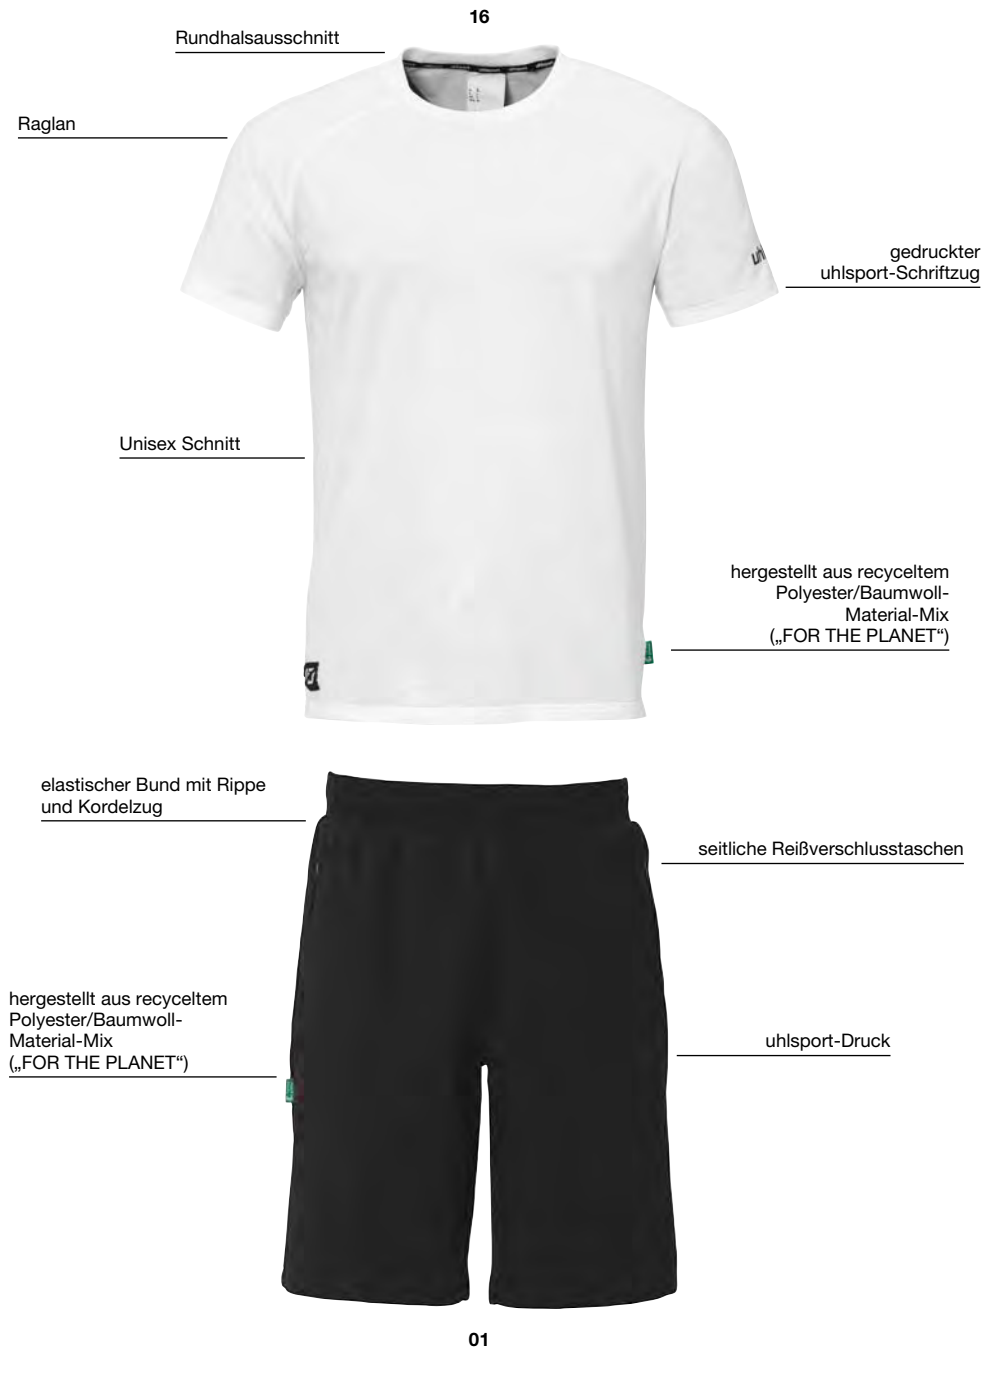

Rundhalsausschnitt

16

Raglan

gedruckter uhlsport-Schriftzug

Unisex Schnitt

hergestellt aus recyceltem Polyester/Baumwoll-Material-Mix („FOR THE PLANET“)

elastischer Bund mit Rippe und Kordelzug

seitliche Reißverschlusstaschen

hergestellt aus recyceltem Polyester/Baumwoll-Material-Mix („FOR THE PLANET“)

uhlsport-Druck

01

ID