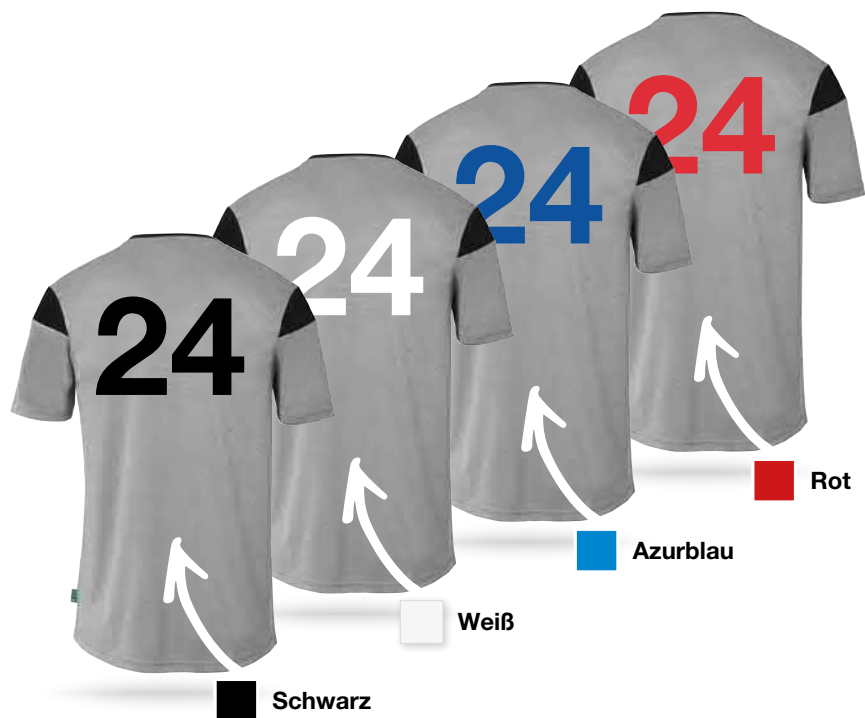

DIE INNOVATION FÜR DAS AUSWÄRTSSPIEL

PERFECT AWAY

Die **uhlsport** SQUAD 27 Trikotserie wird durch die Farbe GRAU MELANGE erweitert, die man so auf dem Spielfeld noch nicht gesehen hat. Doch das ist erst der Anfang – denn die farblich neutralen Auswärtstrikot können mit der Farbe deiner Wahl beflockt – und so an deine jeweilige Teamfarbe angepasst werden. Für dein Perfect-Away steht eine

große Farbpalette inklusive Sonderfarben zur Auswahl. Auch bei einer Spielvereinigung kann sich das Team für die neutralen Trikots oder Ausgehanzüge in dark grau melange/schwarz entscheiden und dann darauf ihren individualisierten Farb-Look z.B. mit Name und Nummer bedrucken lassen.