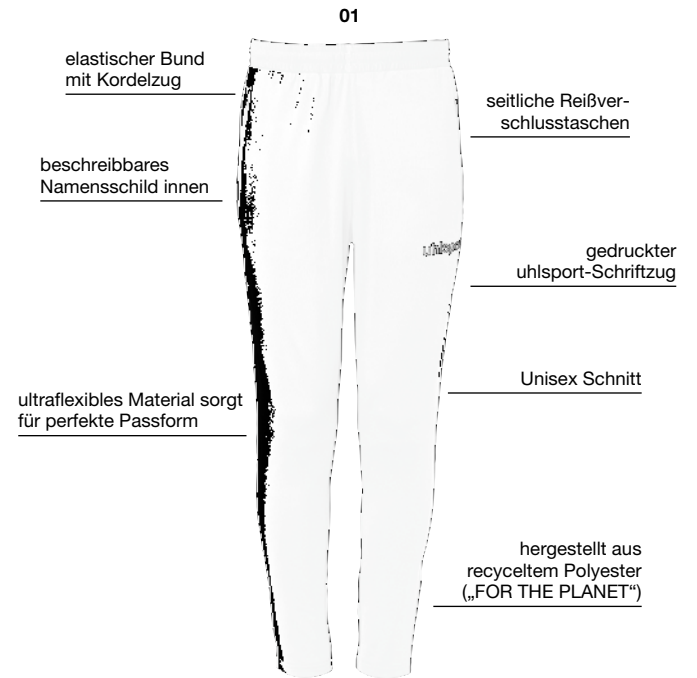

01 schwarz/antra

ESSENTIAL

UHLSPORT CLASSIC HOSE

Art.: 100 5304
Größe: 116-164 **24,99 EUR**
 S-5XL **29,99 EUR**
Material: 100 % Polyester (recycelt)

03 schwarz/weiß, 41 marine

UHLSPORT TEAM HOSE

Art.: 100 5221
Größe: 116-164 **29,99 EUR**
 S-5XL **34,99 EUR**
Material: 100 % Polyester (recycelt), Interlock