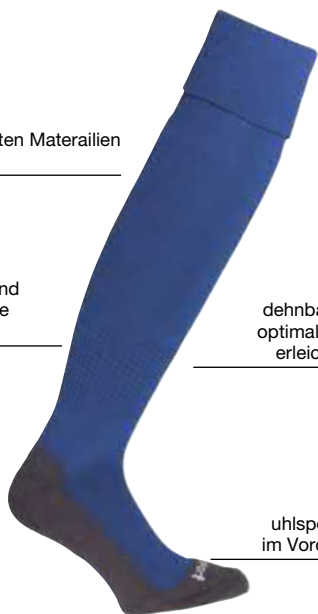

TEAM PRO ESSENTIAL STUTZENSTRUMPF FTP

Art.: 100 3697
Größe: 28-32 | 33-36 | 37-40 | 41-44 | 45-47 **9,99 EUR**
Material: 65 % Polyester (recycelt), 28 % Baumwolle (Bio), 5 % Polyamid (recycelt), 2 % Elasthan

01 schwarz, 02 weiß, 03 rot, 04 azurblau, 05 grün, 06 marine

verfügbar ab 01.06.2024